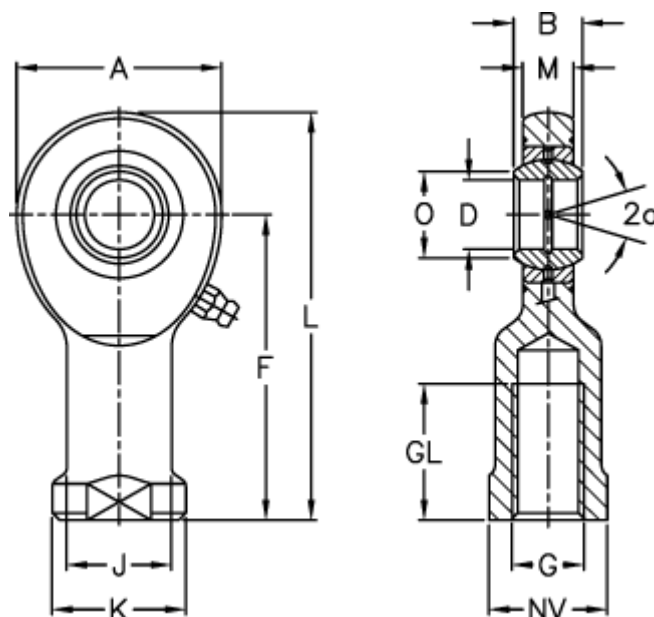

Varenummer: 03480040
Beskrivelse: Fluro Ledhoved EIL 40

Mål

A	= 92	J	= 52
a (grader)	= 7	K	= 65
B	= 28	L	= 188
D	= 40	M	= 23
Dynamisk træk kN	= 100	NV	= 55
F	= 142	O	= 45
g	= M39x3	Statisk træk kN	= 178
GL	= 65	Vægt	= 2000